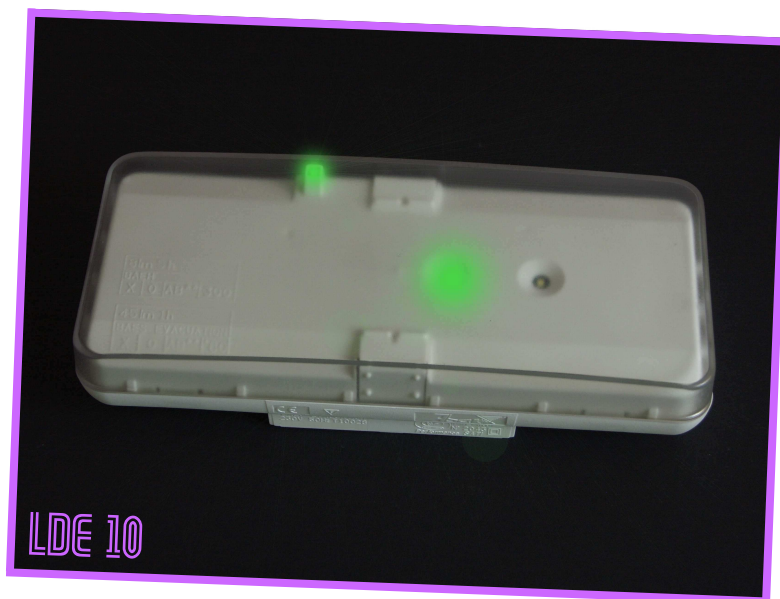

## LDE 10

BAEH 8 Lumens 5 Heures « 100% LEDs »

Le LDE 10 (pour habitation) de la nouvelle gamme ABAKX fait partie d'une génération de blocs autonomes économiques à technologie 100% leds.

- S'adapte aux anciennes platines et kits ABAKX.
- (Kits complémentaires:)
- Kit d'encastrement.
  - Kit étanche IP 65 IK 10 (Option vis anti-vandalisme).
  - Nouveau design s'harmonisant dans tout type d'architecture.
  - Voyant de signalisation SATI en face avant très distinct.

Performance  
SATI

Conso  
< à 1.6 W

- Eligible aux certificats d'économie d'énergie CEE

REF:	LDE 10
FLUX LUMENS:	8lm
SECOURS:	1 LED blanche
VEILLE:	1 LED verte
Batterie Ni - Cd:	2 x 1.2 v 1.6Ah
TYPE :	BAEH
AUTONOMIE :	Supérieure à 5h
IP - IK :	42-07
CLASSE:	II
HOMOLOGATION:	NFC 71805
Performance SATI:	NF EN 60598 - 2 - 22
Dimensions	NFC 71820
	263 x 115 x 57