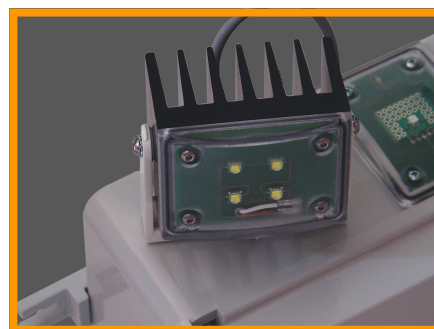

Technologie LEDs

ABAKX Eclairage de sécurité

LDE 2000

BAES à PHARES « 100% LEDs »

Le LDE 2000 pour (ERT et ERP) de la nouvelle gamme ABAKX fait partie d'une génération de blocs autonomes économiques à technologie 100% leds.

- Très compact seulement 3.5kg.
- Etanche IP 55.
- Nouveau design s'harmonisant dans tout type d'architecture.
- Voyant de signalisation SATI en face avant très distinct.

Performance
SATI

Compact
3.5kg

REF:	LDE 2000
FLUX LUMENS:	2000lm
SECOURS:	2 Phares à LEDs
VEILLE:	1 LED verte
Batterie Ni - Cd:	12V 4Ah
TYPE :	EVACUATION AMBIANCE
AUTONOMIE :	Supérieure à 1h
IP - IK :	55-08
CLASSE:	II
HOMOLOGATION:	NFC 71800-801
	NF EN 60598 - 2 - 22
	NFC 71820
	250 x 100 x 240
Performance SATI:	
Dimensions	