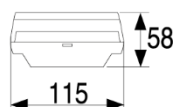

CARACTERISTIQUES TECHNIQUES :

- ▶ Flux lumens : 45 lm
- ▶ Sources lumineuses : 2 Led blanches
- ▶ Type : BAES + DBR
- ▶ Autonomie : > 1 heure
- ▶ IP - IK : 42 - 07 classe II
- ▶ Homologation : NFC 71-800
NF EN 60598-2-22
- ▶ Performance SATI : NFC 71-820
- ▶ Pictogrammes réglementaires : T28
T29 et une flèche, multi-positions
- ▶ Dimensions : 265 x 115 x 58 mm